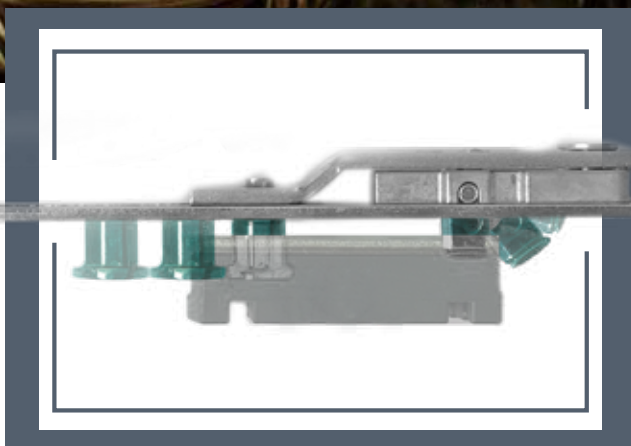

So sieht Sicherheit aus!

Trommelwirbel für die neue
Duo-SAFE-Verriegelung:
Erhöhter Schutz für Ihre Fenster!

Exklusiv im neuen
SAFE1-Beschlag!

SCHÜCO
Partner

Duo-SAFE-Verriegelung - der gegenläufige Sicherheitsverschluss

Zwei Verschlusselemente riegeln zangenartig in ein Schließstück ein.

- Eine Seite Duo-SAFE-Verriegelung aus Speziallegierung
- Eine Seite der bewährte Achtkant-Verschlußbolzen (Pilzkopf)

Exklusiv im SAFE 1-Beschlag

- **4 Schließstücke** sind Sicherheitsschließstücke, davon 1 Duo-SAFE-Verriegelung (restliche Schließstücke sind Standard)
- Anbohrschutz, abschließbare Griffolive

Referenzmaß 1m x 1m

Referenzmaß 1m x 2m