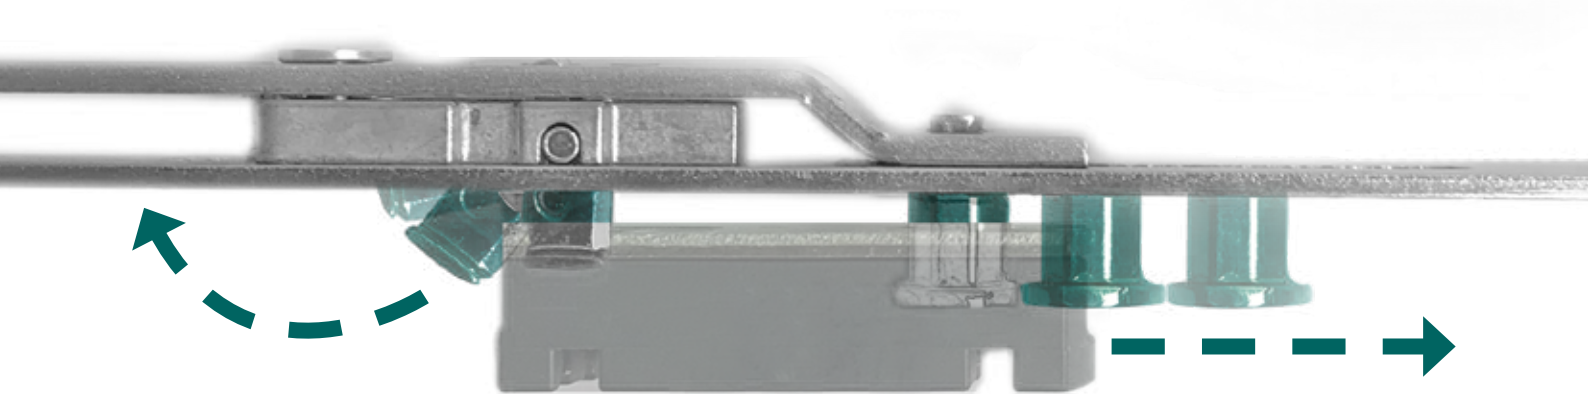

So sieht Sicherheit aus!

Trommelwirbel für die neue
Duo-SAFE-Verriegelung:
Erhöhter Schutz für Ihre Fenster!

Exklusiv im neuen
SAFE1-Beschlag!

SCHÜCO
Partner

Duo-SAFE-Verriegelung - der gegenläufige Sicherheitsverschluss

Zwei Verschlusselemente riegeln zangenartig in ein Schließstück ein.

- Eine Seite Duo-SAFE-Verriegelung aus Speziallegierung
- Eine Seite der bewährte Achtkant-Verschlußbolzen (Pilzkopf)

Exklusiv im SAFE 1-Beschlag

- **4 Schließstücke** sind Sicherheitsschließstücke, davon 1 Duo-SAFE-Verriegelung (restliche Schließstücke sind Standard)
- Anbohrschutz, abschließbare Griffolive

Referenzmaß 1m x 1m

Referenzmaß 1m x 2m