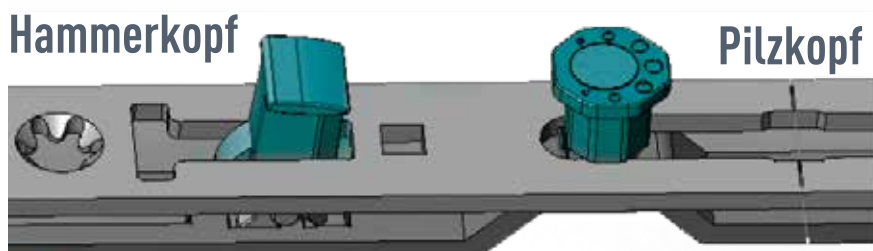

So sieht Sicherheit aus!

Trommelwirbel für die neue
Duo-SAFE-Verriegelung:
Erhöhter Schutz für Ihre Fenster!

Exklusiv im neuen
SAFE1-Beschlag!

SCHÜCO
Partner

Duo-SAFE-Verriegelung - der gegenläufige Sicherheitsverschluss

Zwei Verschlusselemente riegeln zangenartig in ein Schließstück ein.

- Eine Seite Duo-SAFE-Verriegelung aus Speziallegierung
- Eine Seite der bewährte Achtkant-Verschlußbolzen (Pilzkopf)

Exklusiv im SAFE 1-Beschlag

- **4 Schließstücke** sind Sicherheitsschließstücke, davon 1 Duo-SAFE-Verriegelung (restliche Schließstücke sind Standard)
- Anbohrschutz, abschließbare Griffolive

Referenzmaß 1m x 1m

Referenzmaß 1m x 2m

 = Duo-SAFE-Verriegelung