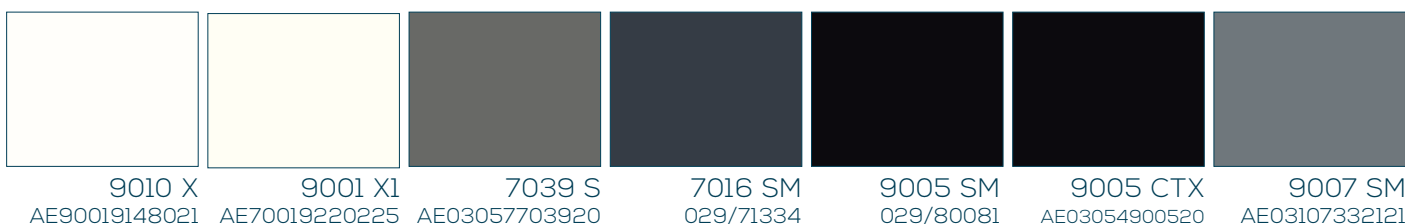

Weiterhin besticht das Lamellendach durch sein schlankes und kubisches Erscheinungsbild. Die gewählten Materialstärken erlauben eine sehr große Dachfläche von 6000 x 4000 mm. Alle verwendeten Profile sind aus Aluminium und in Dachfarbe beschichtet. Das dachgestell und die Lamellen können in unterschiedlichen Farben geordert werden.

Design	Modern und Kubisch
Abmessungen Aluminium Lamellen	230 x 45 mm
Standardfarben	7 Standardfarben
Rahmen und Lamellen	In unterschiedlichen Farben zu bestellen
Freie Überspannung auf 2 Pfosten	6000 mm
Schnee – Wind Last Zone	70- 85 kg/m²
Qualicoat	●
Entwässerung im Pfosten	●
Rotation der Lamellen	135°

Linak Motor	24 Volt
Beleuchtungsmöglichkeiten RGB /Warm Weiß	LED Mit Fernbedienung
Erweiterbar mit Seitenelementen	Ja, nicht isoliert
Erweiterbar mit Schiebeanlagen	Ja, nicht isoliert
CE 9010-1	●
Statik	●
Garantie Pulverbeschichtung	●
Garantie Motor	2 Jahre
Bluetooth Interface	Option
Regensensor	Option

Unbegrenzte Farbauswahl

Pallazzo Terrassenüberdachungen und Schiebeanlagen sind in 7 Standard Farben erhältlich, natürlich sind zusätzlich alle RAL Farben lieferbar. Dadurch können Sie Ihr Lamellendach perfekt nach Ihren Wünschen

gestalten. Wir legen sehr grossen Wert auf die Beschichtung unserer Produkt, um Ihnen eine außerordentliche Qualität und eine lange Lebensdauer gewährleisten zu können.

* Wenn Sie Produkte von anderen Lieferanten mit Pallazzo Produkten kombinieren, geben wir gerne den Pulver Code bekannt, damit Sie keine Farbunterschiede haben.