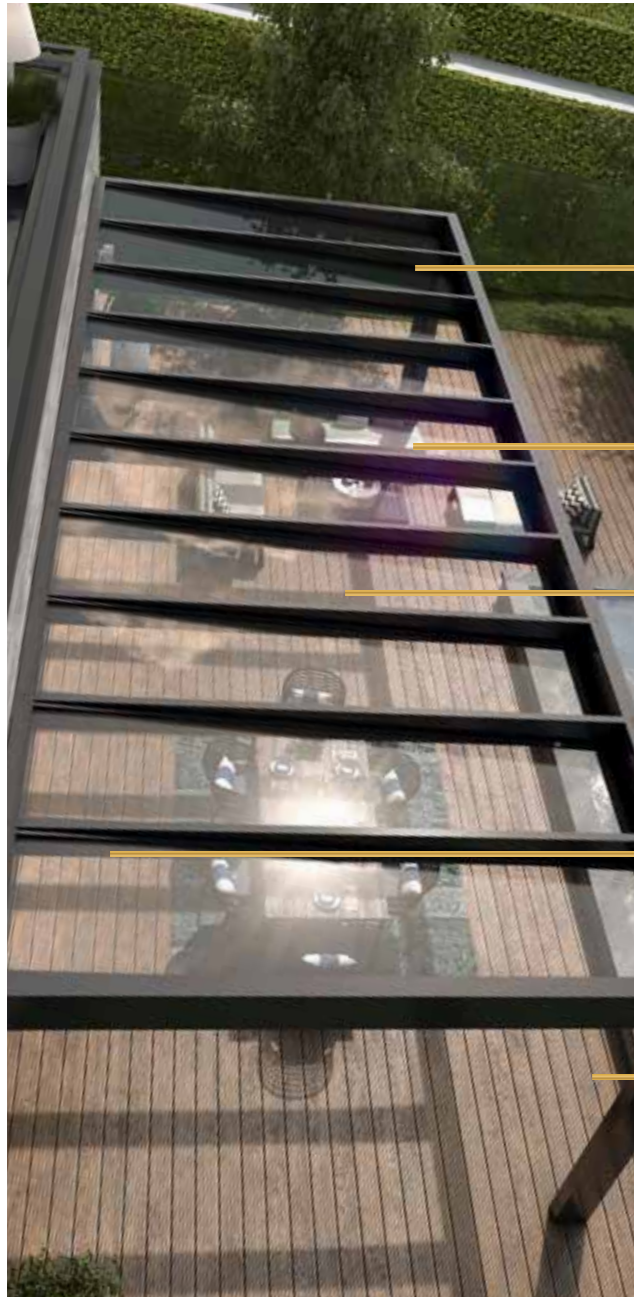

### **Unvergleichbare Design-Details**

Das kubische Dach ist in zwei Varianten erhältlich: als Anbau an Ihr Haus oder freistehend. Ermutigt durch Ihre Wünsche war es unser Ziel, ein modernes Terrassendach mit großer Spannweite zwischen den Pfosten zu realisieren. Aufgrund modernster Technologien ist es uns gelungen, eine freie Überspannung auf 2 Pfosten von 7000 mm zu ermöglichen.

Dadurch können Sie Ihre Überdachung frei nutzen und erhalten eine uneingeschränkte Sicht auf Ihren Garten.

### **Eine Oase mit natürlichem Licht**

Aufgrund der großen Glasflächen erhalten Sie viel natürliches Licht unter der Überdachung. Weiterhin bieten die großen Glasflächen Offenheit und sorgen für maximalen Lichteinfall in den dahinter liegenden Räumen.

Große Spannweite  
von 7000 mm

7 Trendfarben als  
Standard erhältlich  
*Andere Farben sind möglich*

Große Glasflächen,  
dadurch viel natürliches  
Tageslicht unter dem  
Terrassendach

Dachsparren, die so in die  
Konstruktion integriert sind,  
dass sie kein Gefälle haben und  
von außen nicht sichtbar sind