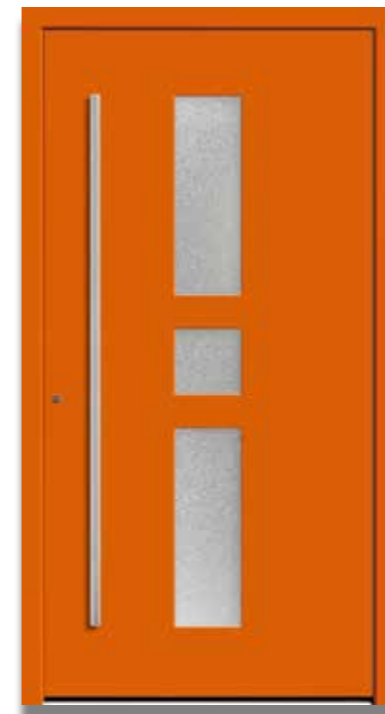

LEICESTER

Farbe: RAL 2004 reinorange