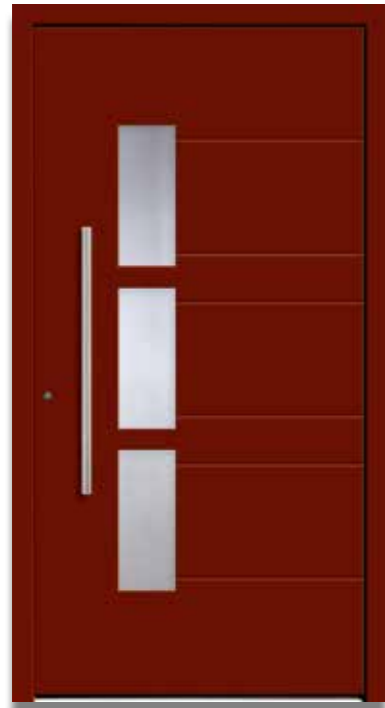

WÄHLEN SIE ZWISCHEN UNENDLICHER FARBVIELFALT

| SHEFFIELD |

Farbe: RAL 3004 purpurrot