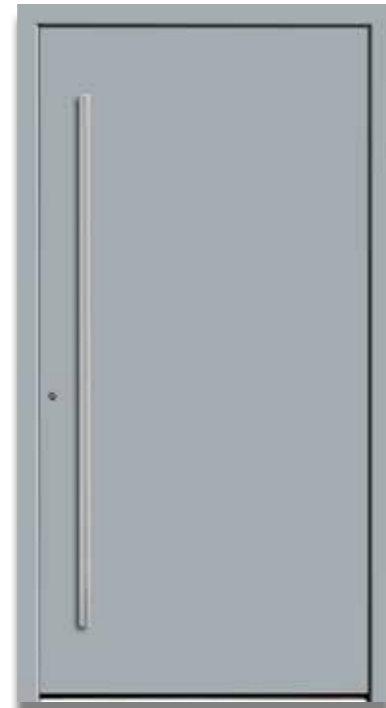

| BIRMINGHAM |

Farbe: RAL 7001 silbergrau